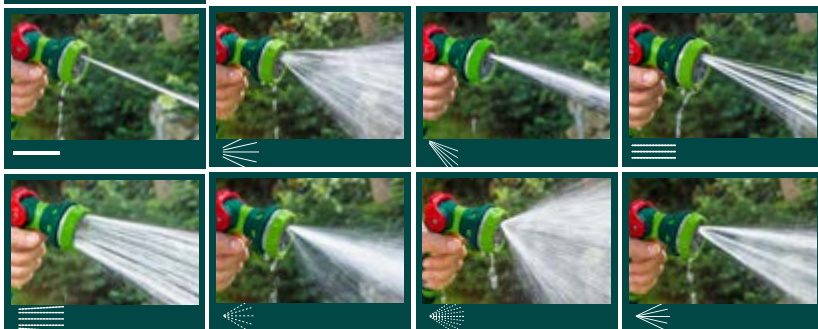

YouTube
VIDEO CONTENT

HÜVELYKULJJI SZABÁLYOZÁS
REGLAREA CU DEGETUL MARE
REGOLAZIONE CON IL POLLICE