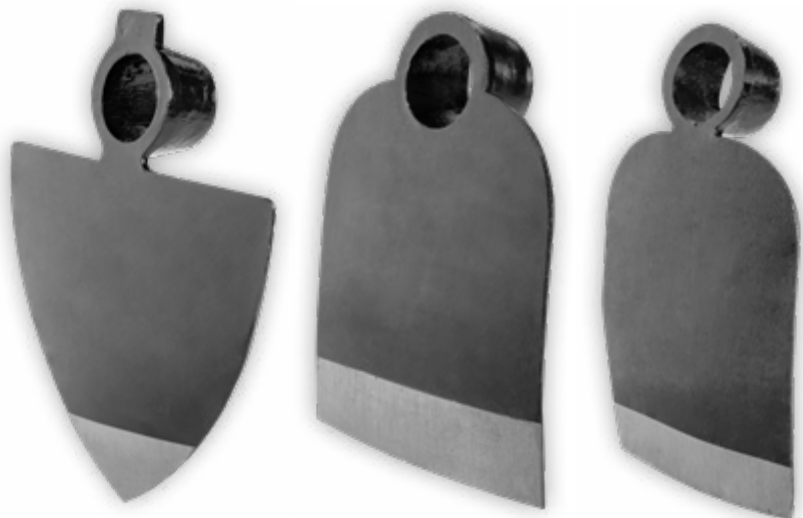

Kapafej
Săpăligă
Zappa

HEAVY DUTY

Ref.	
15G032	1133g
15G033	1000g
15G034	1112g

Nyel
Maner
Manico

15G013