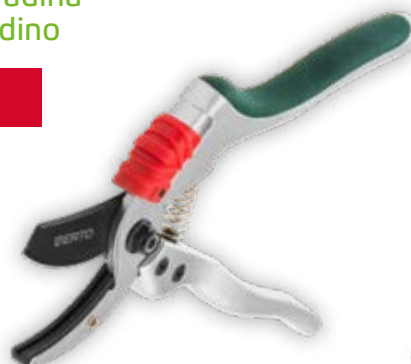

Metszőolló
Foarfecă de grădină
Cesoia da giardino

Ø MAX 18 mm

15G207