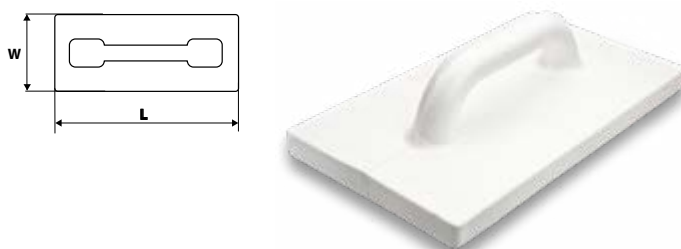

Ref.	L [mm]	W [mm]	☒	EAN
13A411	320	180	0/10	5902062208262