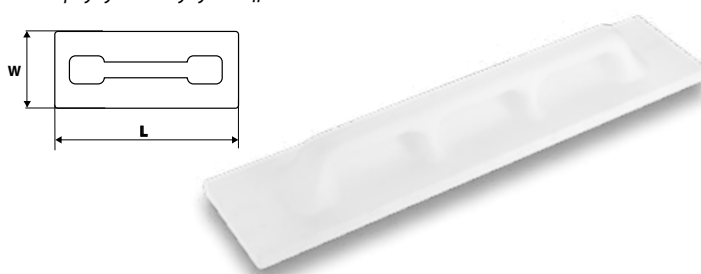

PACA STYROPIANOWA

Polystyren float / Styroporreibrett / Терка пенополистироловая / Терка полистиролна / Simító hungarocell / Lapřičiča polistiren / Polystyrenové hladítko / Hladítko polystyrénové / Gladilna žlica za stiropor / Trintuvė glaistui / Rivdēlis putuplasta / Ujuk (polüstireen) / Маламашка / Gladilo / Perdaska / Τριβίδι από πολυεστέρα / Talocha de poliestireno / Frattazzo / Desempenadeira de poliestireno extruído / Taloche polystyrène / Polystyren truffel

Ref.	L [mm]	W [mm]	☒	EAN
13A402	280	140	0/10	5902062090058
13A405	600	140	0/10	5902062090065
13A407	750	140	0/10	5902062090072
13A410	1000	140	0/10	5902062091338