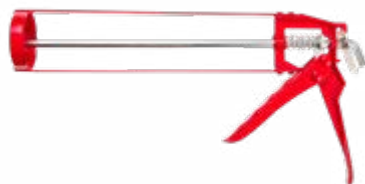

Ref.	r [mm]		EAN
16B450	10-50	6/36	5902062091475

Wyciskacz do tub / Caulking gun / Auspresser für Tuben / Выжиматель / Топок для витискання монтажної піни / Kinyomópisztoly piros / Comprimador de tuburi / Aplikáční pistole na tuby / Vytlačáč tub / Pistola za tube / Hermetiko pistoletas / izspiedējs / Iortutõmmits / Изтискивач за туби / Istiskivač za tube / Πιστόλι ολικώνης / Pistola per cartucce / Espremedor para tubos / Pistolet pour tubes / Afdichtingspistool

Ref.		EAN
21B132	0/24	5902062009449